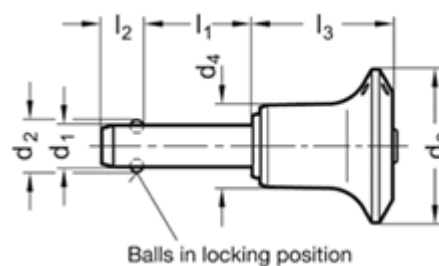

Varenummer: 2011391070
Beskrivelse: E+G rustfast kugle låsepæl
GN 113.9-10-70

Mål

Application example

d1	= 10
d2	= 12
d3	= 27
d4	= 13.2
l1	= 70
l2	= 9.6
l3	= 26.8
Load i (N)	= 60

Vægt i (g) = 83